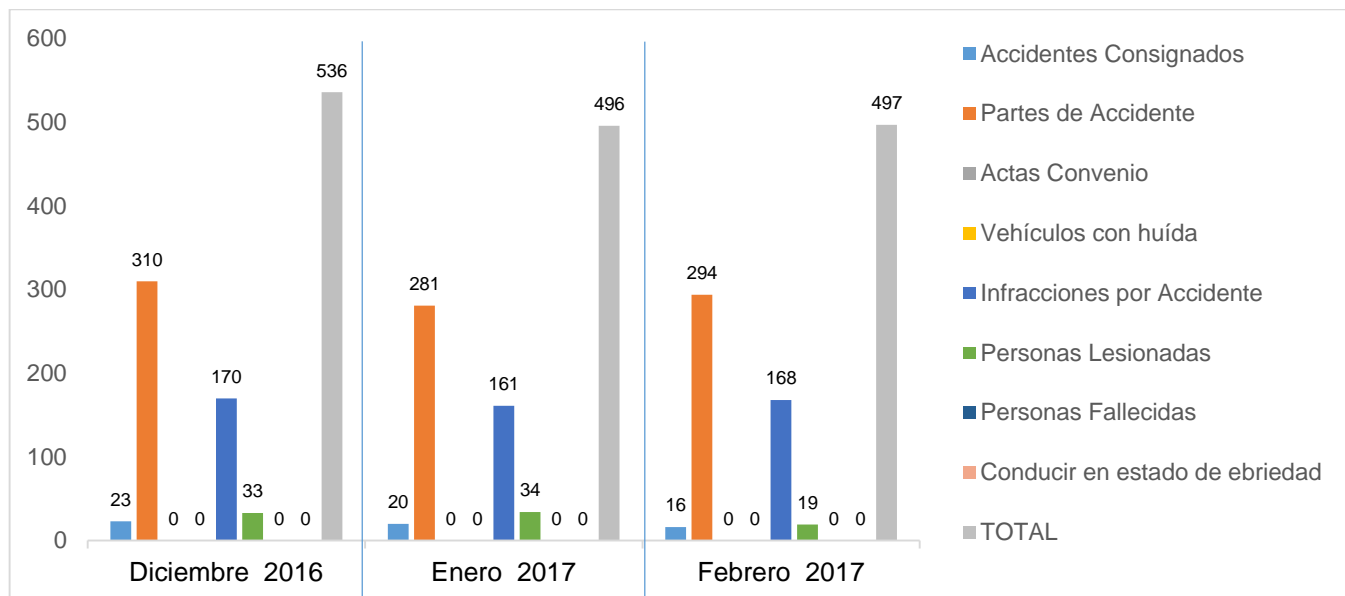

MUNICIPIO DE GARCÍA, NUEVO LEÓN

FEBRERO DE 2017

INSTITUCIÓN DE POLICÍA PREVENTIVA MUNICIPAL

ESTADÍSTICAS DE GRÁFICA DE ACCIDENTES

Área responsable de generar la información: Institución de Policía Preventiva Municipal.