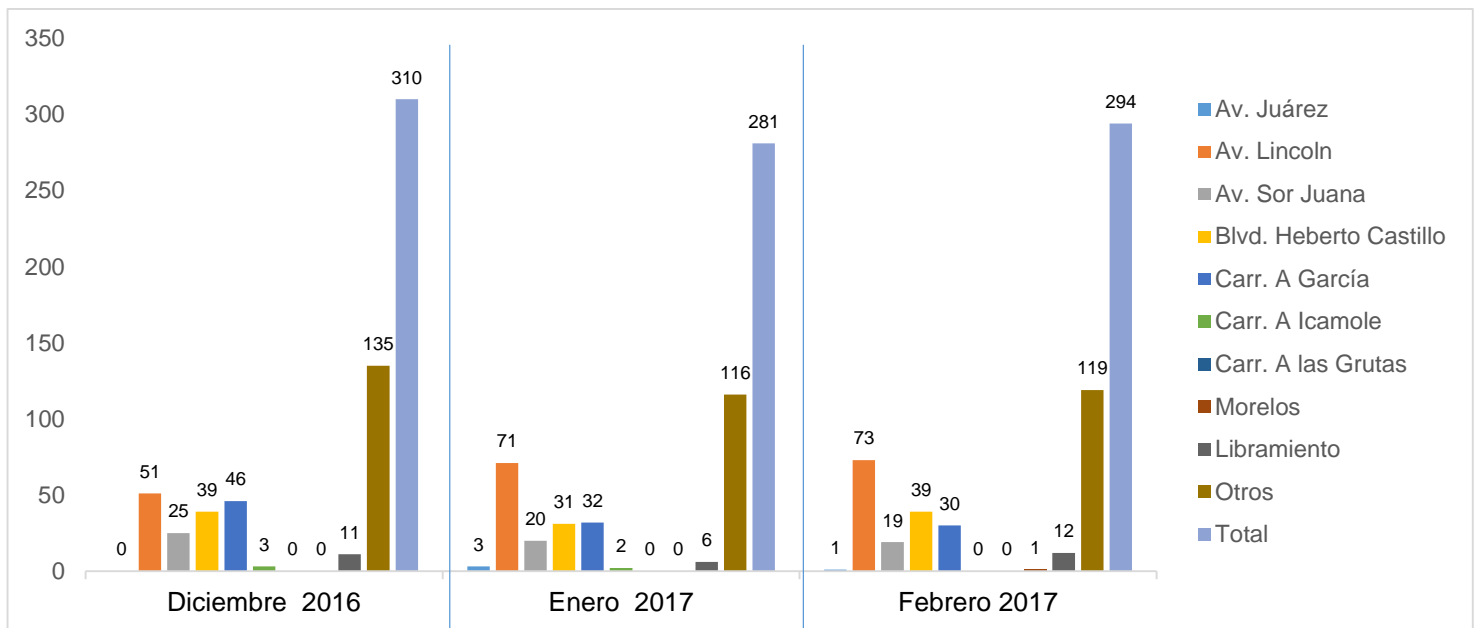

MUNICIPIO DE GARCÍA, NUEVO LEÓN

FEBRERO DE 2017

INSTITUCIÓN DE POLICÍA PREVENTIVA MUNICIPAL

ESTADÍSTICAS DE GRÁFICA DE ACCIDENTES

Área responsable de generar la información: Institución de Policía Preventiva Municipal.