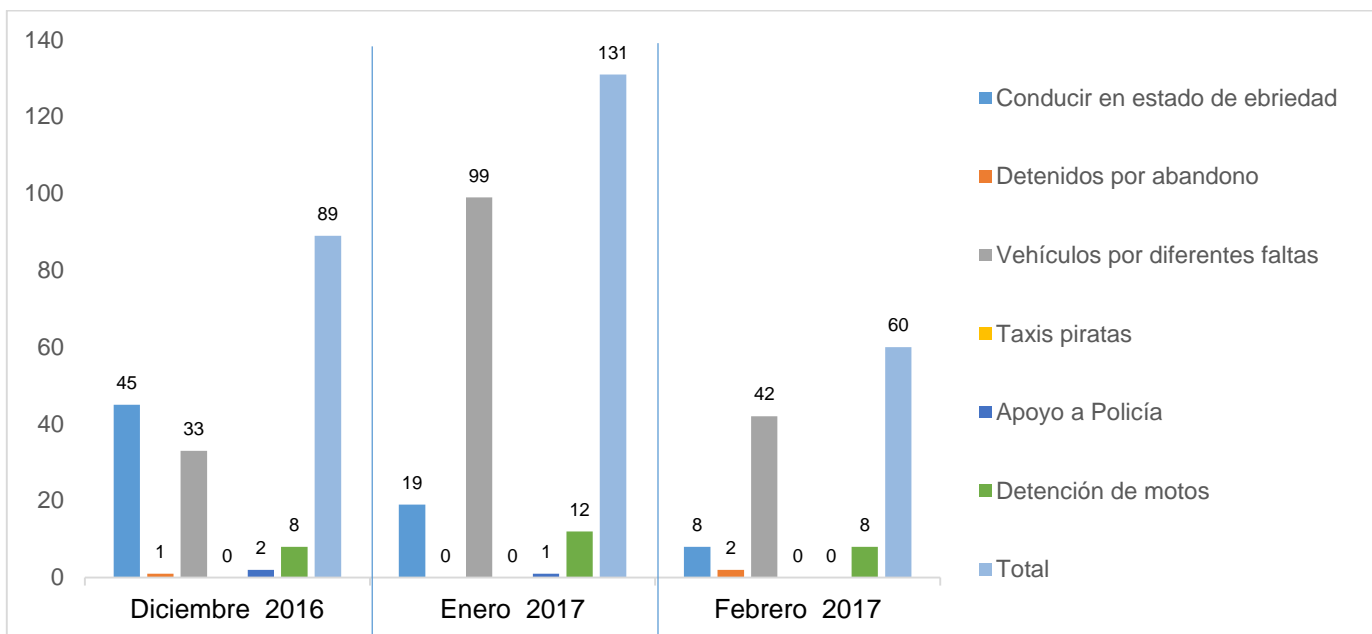

MUNICIPIO DE GARCÍA, NUEVO LEÓN

FEBRERO DE 2017

INSTITUCIÓN DE POLICÍA PREVENTIVA MUNICIPAL

ESTADÍSTICAS DE GRÁFICA DE ACCIDENTES

Área responsable de generar la información: Institución de Policía Preventiva Municipal.

MUNICIPIO DE GARCÍA, NUEVO LEÓN

FEBRERO DE 2017

INSTITUCIÓN DE POLICÍA PREVENTIVA MUNICIPAL

ESTADÍSTICAS DE GRÁFICA DE ACCIDENTES DETENCIONES

Área responsable de generar la información: Institución de Policía Preventiva Municipal.