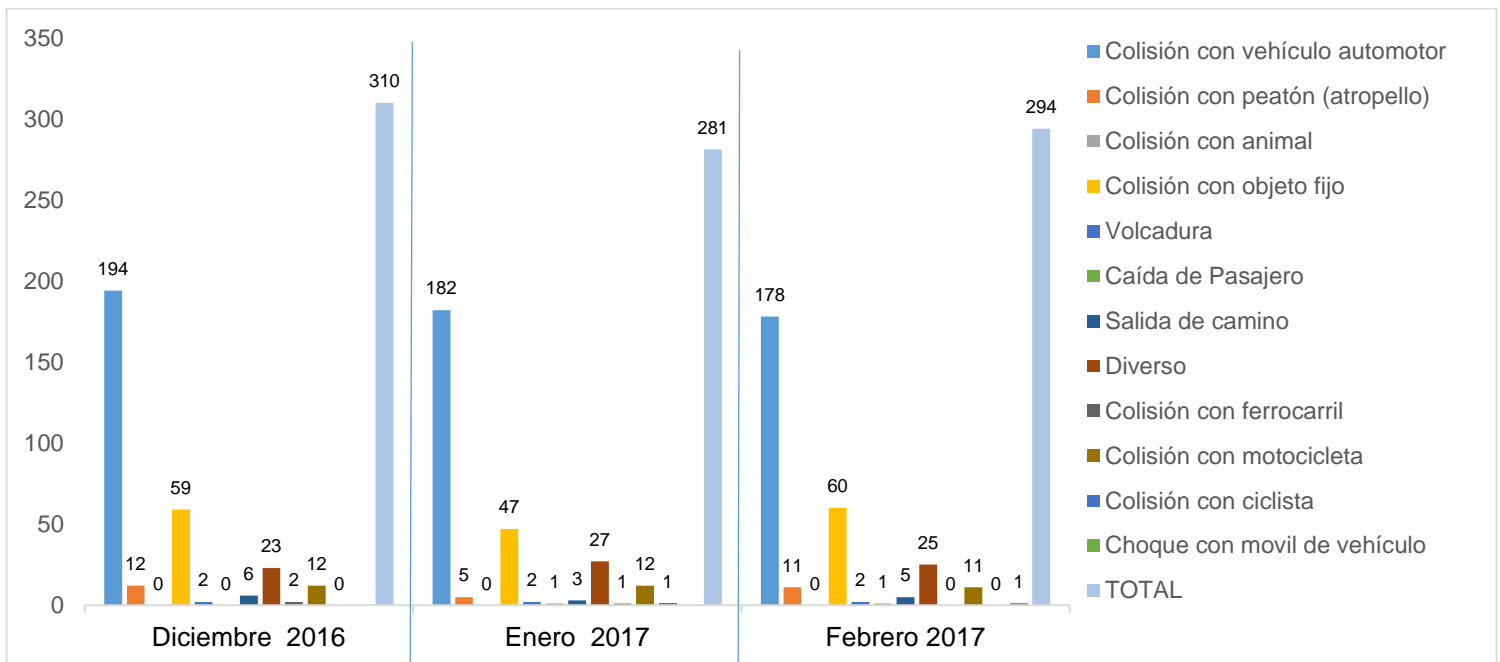

MUNICIPIO DE GARCÍA, NUEVO LEÓN

FEBRERO DE 2017

INSTITUCIÓN DE POLICÍA PREVENTIVA MUNICIPAL

ESTADÍSTICAS DE GRÁFICA DE ACCIDENTES

Área responsable de generar la información: Institución de Policía Preventiva Municipal.

MUNICIPIO DE GARCÍA, NUEVO LEÓN

FEBRERO DE 2017

INSTITUCIÓN DE POLICÍA PREVENTIVA MUNICIPAL

ESTADÍSTICAS DE GRÁFICA DE ACCIDENTES DETENCIONES

Área responsable de generar la información: Institución de Policía Preventiva Municipal.